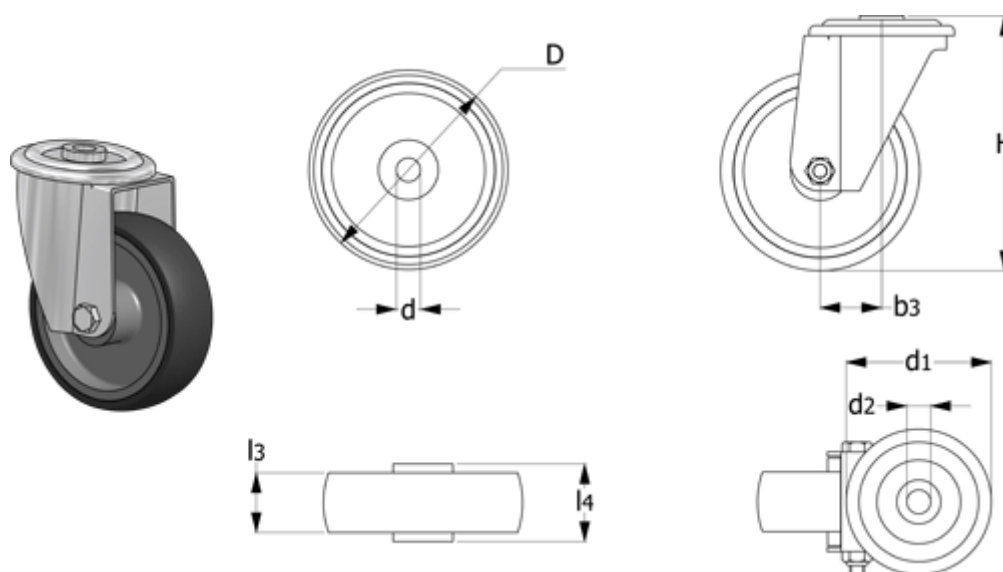

Varenummer: 2314452716
Beskrivelse: E+G Thermoplastik hjul 452716
RE.G1-150-FBL Drejeligt konsol u/bremse

Mål

b3	= 56	l3	= 45
d	= 20	l4	= 59
D	= 150	Rullemodstand (N)	= 1800
d1	= 102	Type	= RE.G1-150-FBL
d2	= 20		
Dynamisk belastning (N)	= 1800		
g	= 1580		
Kode	= 452716		